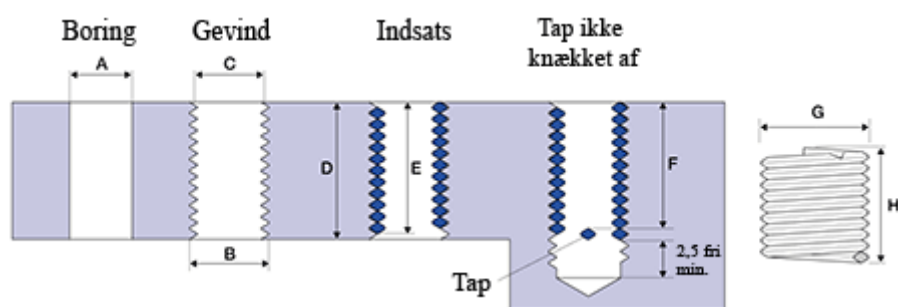

Varenummer: 1312704701200
Beskrivelse: KLEE Gevindindsats FILTEC+ M4 x 0,70
boreddybde 12mm

Mål

A	= 4,2 -0,048 +0,14
B	= 4.910
C	= 4,455 -0 +0,074
D	= 12.00
Gevind	= M4 x 0,70
G Min/Maks	= 5,00 5,15
H	= 13.60